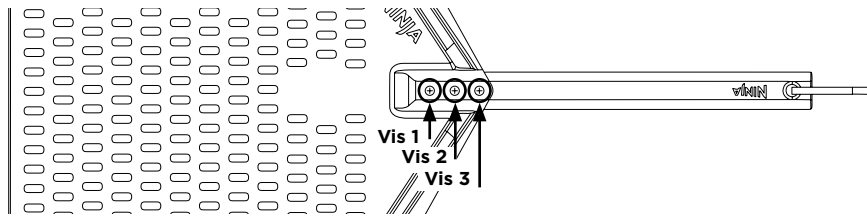

CONSERVEZ CES INSTRUCTIONS

SharkNinja Operating LLC | É.-U. : Needham, MA 02494 | CAN : Ville St-Laurent, QC H4S 1A7
1 855 520-7816 | ninjakitchen.ca

Les illustrations peuvent différer du produit réel. Nous nous efforçons constamment d'améliorer nos produits; par conséquent, les spécifications contenues dans le présent document peuvent être modifiées sans préavis. NINJA WOODFIRE est une marque de commerce de SharkNinja Operating LLC. | © 2024 SharkNinja Operating LLC.

📞 LIGNE D'ASSISTANCE 1 855 520-7816

ninjakitchen.ca/fr

Please make sure to read the enclosed Ninja® Owner's Guide prior to using your unit.