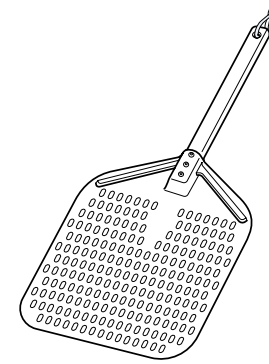

NINJA WOODFIRE™ ACCESSORIES

Pizza Peel
XSKOPPLC

Includes:

- 1 Pizza Peel
- 1 Handle
- 3 Screws

⚠ IMPORTANT SAFEGUARDS

FOR HOUSEHOLD USE ONLY. READ ALL INSTRUCTIONS BEFORE USE.
Failure to follow these instructions could result in serious bodily injury or damage to property.

- To eliminate a choking hazard for young children, discard all packaging materials immediately upon unpacking.
- Ensure the peel is properly assembled and secured before use.
- **Weight:** Maximum load 5 lbs (2.26 kg)

Assembly Instructions

Step 1: Unscrew 3 screws out of handle using a Phillips head screwdriver (not included) and put aside.

Step 2: Place the handle under the rounded side of the peel so the screw holes in the handle align with the screw holes on the peel. Align screws with holes and secure with screwdriver.

Cleaning Instructions

- **DO NOT** put in the dishwasher.
- Use dish soap, warm water, and the rough side of a sponge. **DO NOT** use steel wool or other abrasive scrubbers, as they may scratch the peel.
- Rinse the peel, then dry thoroughly with a dish towel.