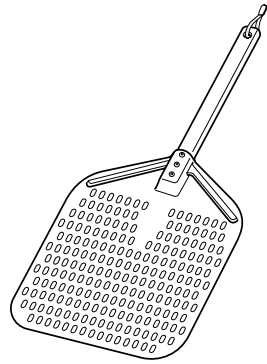

Veillez lire le guide de l'utilisateur de Ninja® ci-joint avant d'utiliser votre produit.

NINJA WOODFIRE™ ACCESSORIES

Pelle
à pizza
XSKOPPLC

Inclut :

- 1 pelle à pizza
- 1 poignée
- 3 vis

⚠ MESURES DE SÉCURITÉ IMPORTANTES POUR USAGE DOMESTIQUE SEULEMENT. VEUILLEZ LIRE TOUTES LES INSTRUCTIONS AVANT D'UTILISER LE PRODUIT.

Le non-respect de ces instructions d'utilisation peut entraîner des blessures graves ou des dommages à la propriété.

- Pour éliminer tout risque d'étouffement pour les jeunes enfants, jetez immédiatement tous les matériaux d'emballage lors du déballage.
- Assurez-vous que la pelle est correctement assemblée et fixée avant de l'utiliser.
- **Poids :** Charge maximale de 5 lbs (2,26 kg).

Instructions d'assemblage

Étape 1 : Dévissez les 3 vis de la poignée à l'aide d'un tournevis cruciforme (non fourni) et mettez-les de côté.

Étape 2 : Placez la poignée sous le côté arrondi de la pelle de manière à ce que les trous des vis de la poignée soient alignés avec ceux de la pelle. Alignez les vis sur les trous et vissez-les à l'aide d'un tournevis.

Directives de nettoyage

- **NE VA PAS** au lave-vaisselle.
- Utilisez du liquide vaisselle, de l'eau chaude et le côté rugueux d'une éponge. **N'UTILISEZ PAS** de laine d'acier ou une brosse/éponge abrasive, car elles peuvent rayer votre pelle.
- Rincez la pelle, puis séchez-la soigneusement avec un linge à vaisselle.